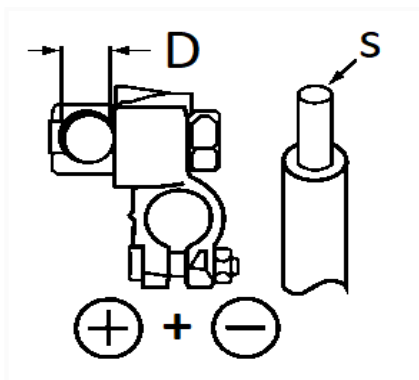

1 Allée des Bouleaux -F-95110 SANNOIS
 +33 (0)1 39 98 55 00
 info@restagraf.com

KOFFER MET ACCUKLEMMEN 35 mm² (DUBBELE KLEMMING)

Item code	Number of References	Number of pieces	Conditioning
6952	2	2	

Technical informations	
D	10 mm
s	35 mm ²