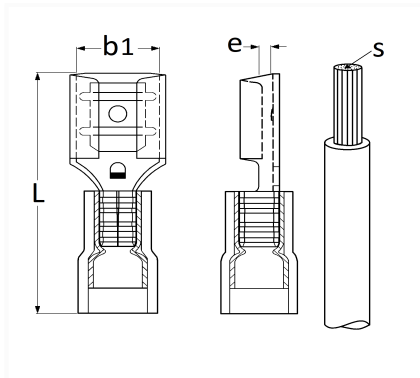

1 Allée des Bouleaux -F-95110 SANNOIS  
 +33 (0)1 39 98 55 00  
 info@restagraf.com

**FLACHSTECKHÜLSE VORISOLIERT, NICHT VERSTÄRKT 4,8 X 0,8 mm (1 → 2,5 MM<sup>2</sup>)**

Item code	Number of References	Number of pieces	Conditioning
6922	1	20	BEUTEL
226922	1	8	BLISTER
306922	1	100	BEHÄLTER

Technical informations	
L	19.4 mm
b1	4.8 mm
e	0.8 mm
s	1.5 → 2.5 mm <sup>2</sup>

<b>Materials</b>
MESSING