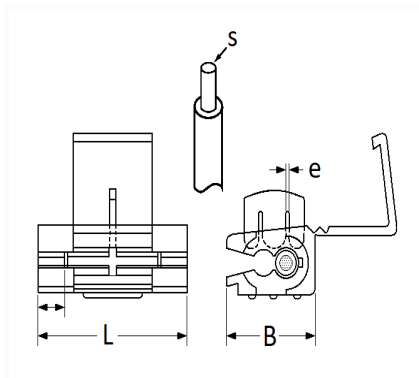

1 Allée des Bouleaux -F-95110 SANNOIS
 +33 (0)1 39 98 55 00
 info@restagraf.com

CONNECTEUR AUTO-DÉNUDANT 2 VOIES 2,6 → 6 mm²

Code article	Nb de références	Nb de pièces	Conditionnement
6915	1	8	SACHET
226915	1	3	BLISTER
306915	1	16	BOÎTE

Informations techniques	
L	20.5 mm
B	15.2 mm
e	1.2 mm
s	2.6 → 6 mm ²