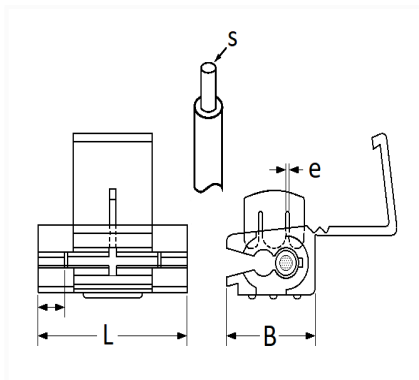

1 Allée des Bouleaux -F-95110 SANNOIS
 +33 (0)1 39 98 55 00
 info@restagraf.com

ZELFSTRIPPENDE TERMINAL 2 VOIES 2,6 → 6 mm²

Item code	Number of References	Number of pieces	Conditioning
6915	1	8	
226915	1	3	
306915	1	16	

Technical informations	
L	20.5 mm
B	15.2 mm
e	1.2 mm
s	2.6 → 6 mm ²