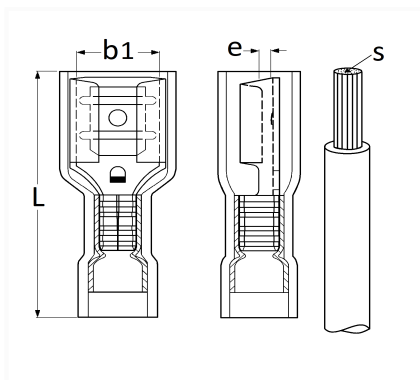

1 Allée des Bouleaux -F-95110 SANNOIS
 +33 (0)1 39 98 55 00
 info@restagraf.com

FLACHSTECKHÜLSE ISOLIERT, VERSTÄRKT 6,35 X 0,8 mm (1 → 2,5 MM²)

Item code	Number of References	Number of pieces	Conditioning
6910	1	15	BEUTEL
226910	1	8	BLISTER
306910	1	50	BEHÄLTER

Technical informations	
L	21.5 mm
b1	6.4 mm
e	0.8 mm
s	1.0 → 2.5 mm ²

Materials
MESSING