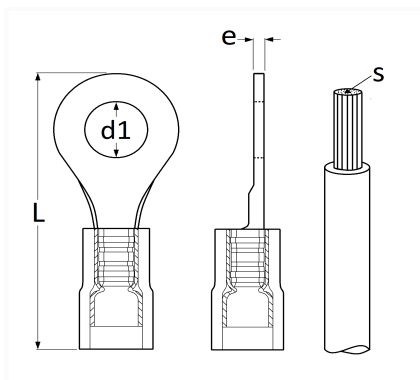

1 Allée des Bouleaux -F-95110 SANNOIS
 +33 (0)1 39 98 55 00
 info@restagraf.com

VERSTEVIGDE, VOORGEÏSOLEERDE, RONDE KABELSCHOEN Ø 8 mm (1 → 2,5 mm²)

Item code	Number of References	Number of pieces	Conditioning
6907	1	30	
226907	1	8	
306907	1	100	

Technical informations	
L	28.10 mm
d1	8.4 mm
e	0.8 mm
s	1.3 → 2.5 mm ²