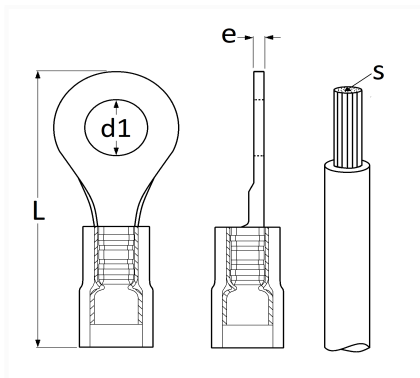

1 Allée des Bouleaux -F-95110 SANNOIS
 +33 (0)1 39 98 55 00
 info@restagraf.com

COSSE RONDE PRÉ-ISOLÉE RENFORCÉE Ø 6 mm (0,3 → 1,5 mm²)

Code article	Nb de références	Nb de pièces	Conditionnement
217928	1	5	BLISTER
17928	1	25	SACHET
317928	1	100	BOÎTE

Informations techniques	
L	27.6 mm
d1	6.4 mm
e	0.75 mm
s	0.35 → 1.3 mm ²