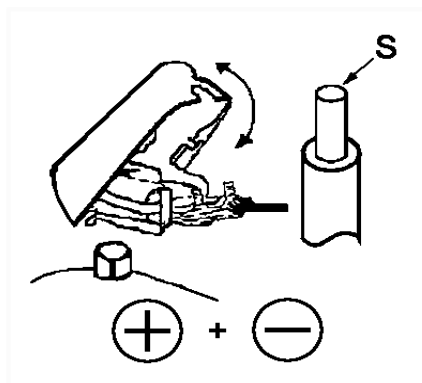

1 Allée des Bouleaux -F-95110 SANNOIS
 +33 (0)1 39 98 55 00
 info@restagraf.com

SATZ BATTERIEKLEMMEN MIT SCHNELLVERSCHLUSS 800A / 35 MM²

Item code	Number of References	Number of pieces	Conditioning
6903	2	2	BEUTEL

Technical informations	
s	35 mm ²

Materials
MESSING