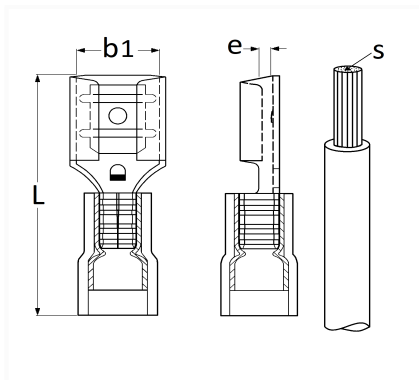

1 Allée des Bouleaux -F-95110 SANNOIS  
 +33 (0)1 39 98 55 00  
 info@restagraf.com

**VERSTEIGDE, VOORGEÏSOLEERDE, VROUWELIJKE, PLATTE KABELSCHOEN**  
 2,8 X 0,5 mm (0,3 → 1,5 mm<sup>2</sup>)

Item code	Number of References	Number of pieces	Conditioning
6901	1	20	
226901	1	8	
306901	1	100	

Technical informations	
L	19 mm
b1	2.8 mm
e	0.5 mm
s	0.5 → 1.5 mm <sup>2</sup>

<b>Materials</b>
MESSING