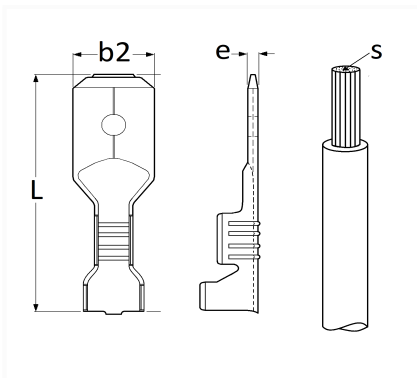

COSSE PLATE NUE MÂLE 4,8 X 0,5 mm (0,3 → 1 mm²)

Code article	Nb de références	Nb de pièces	Conditionnement
6898	1	30	SACHET
226898	1	10	BLISTER
306898	1	100	BOÎTE

Informations techniques	
L	18.2 mm
b2	4.8 mm
e	0.5 mm
s	0.3 → 1 mm ²