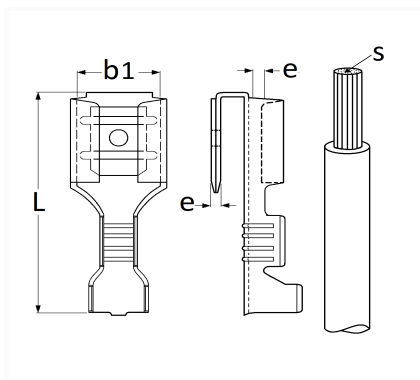

1 Allée des Bouleaux -F-95110 SANNOIS
 +33 (0)1 39 98 55 00
 info@restagraf.com

FLACHSTECKHÜLSE UNISOLIERT MIT ABZWEIG 6,35 X 0,8 mm (0.75 → 2 MM²)

Item code	Number of References	Number of pieces	Conditioning
6896	1	30	BEUTEL
226896	1	10	BLISTER
306896	1	100	BEHÄLTER

Technical informations	
L	19.2 mm
b1	6.4 mm
e	0.8 mm
s	0.75 → 2 mm ²

Materials
MESSING