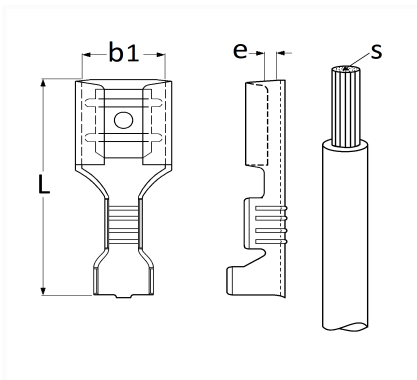

## COSSE PLATE NUE FEMELLE 9,5 X 1,2 mm (3 → 6 mm<sup>2</sup>)

Code article	Nb de références	Nb de pièces	Conditionnement
6895	1	30	SACHET
226895	1	10	BLISTER
306895	1	100	BOÎTE

Informations techniques	
L	27.3 mm
b1	9.5 mm
e	1.2 mm
s	3 → 6 mm <sup>2</sup>