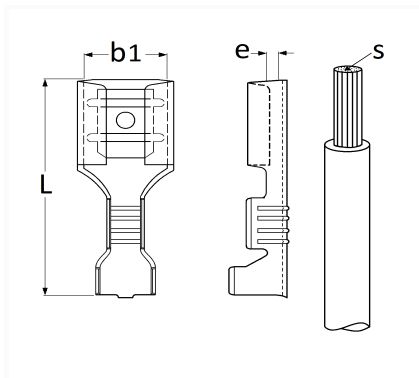

## COSSE PLATE NUE FEMELLE 9,5 X 1,2 mm (3 → 6 mm<sup>2</sup>)

Code article	Nb de références	Nb de pièces	Conditionnement
6895	1	30	SACHET
226895	1	10	BLISTER
306895	1	100	BOÎTE

Informations techniques	
L	27.3 mm
b1	9.5 mm
e	1.2 mm
s	3 → 6 mm <sup>2</sup>