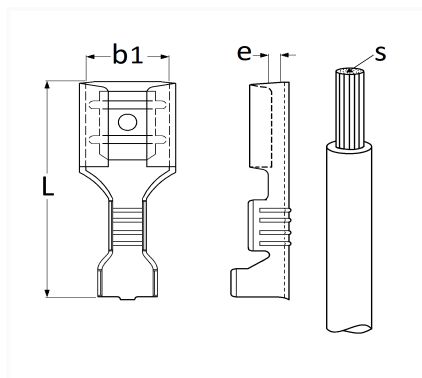

1 Allée des Bouleaux -F-95110 SANNOIS
 +33 (0)1 39 98 55 00
 info@restagraf.com

COSSE PLATE NUE FEMELLE 6,35 x 0,8 mm (2,5 → 6 mm²) POUR CONNECTEUR STANDARD NYLON

Code article	Nb de références	Nb de pièces	Conditionnement
6894	1	30	SACHET
226894	1	10	BLISTER
306894	1	100	BOÎTE

Informations techniques	
L	19.5 mm
b1	6.4 mm
e	0.8 mm
s	2.5 → 6 mm ²