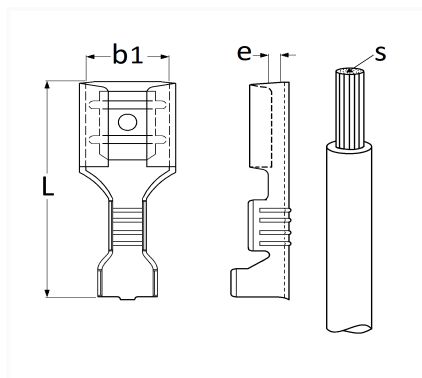

## COSSE PLATE NUE FEMELLE 6,35 x 0,8 mm (2,5 → 6 mm<sup>2</sup>) POUR CONNECTEUR STANDARD NYLON

Code article	Nb de références	Nb de pièces	Conditionnement
6894	1	30	SACHET
226894	1	10	BLISTER
306894	1	100	BOÎTE

Informations techniques	
L	19.5 mm
b1	6.4 mm
e	0.8 mm
s	2.5 → 6 mm <sup>2</sup>