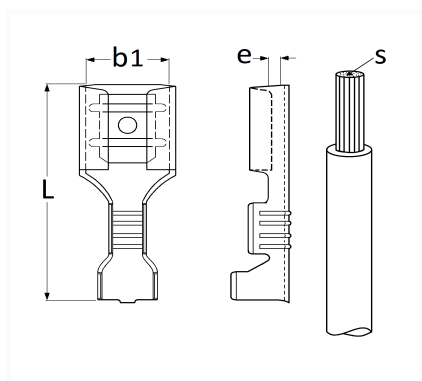

## COSSE PLATE NUE FEMELLE 6,35 x 0,8 mm (1 → 2,5 mm<sup>2</sup>) POUR CONNECTEUR STANDARD NYLON

Code article	Nb de références	Nb de pièces	Conditionnement
6893	1	30	SACHET
226893	1	10	BLISTER
306893	1	100	BOÎTE

Informations techniques	
L	20 mm
b1	6.35 mm
e	0.8 mm
s	1 → 2.5 mm <sup>2</sup>

Matières

LAITON