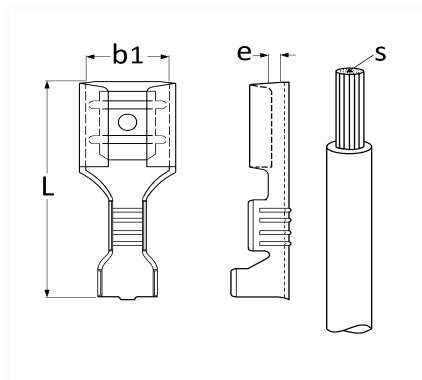

**COSSE PLATE NUE FEMELLE 6,35 x 0,8 mm (1 → 2,5 mm<sup>2</sup>) POUR CONNECTEUR STANDARD NYLON**

Code article	Nb de références	Nb de pièces	Conditionnement
6893	1	30	SACHET
226893	1	10	BLISTER
306893	1	100	BOÎTE

Informations techniques	
L	20 mm
b1	6.35 mm
e	0.8 mm
s	1 → 2.5 mm <sup>2</sup>

**Matières**

LAITON