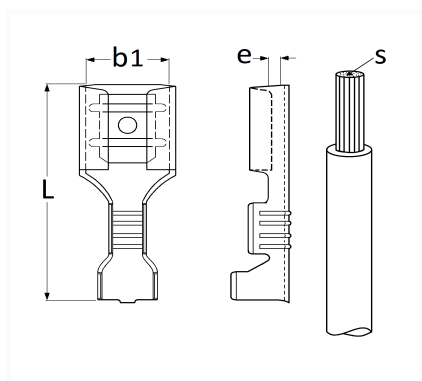

1 Allée des Bouleaux -F-95110 SANNOIS
 +33 (0)1 39 98 55 00
 info@restagraf.com

COSSE PLATE NUE FEMELLE 6,35 x 0,8 mm (1 → 2,5 mm²) POUR CONNECTEUR STANDARD NYLON

Code article	Nb de références	Nb de pièces	Conditionnement
6893	1	30	SACHET
226893	1	10	BLISTER
306893	1	100	BOÎTE

Informations techniques	
L	20 mm
b1	6.35 mm
e	0.8 mm
s	1 → 2.5 mm ²

Matières

LAITON