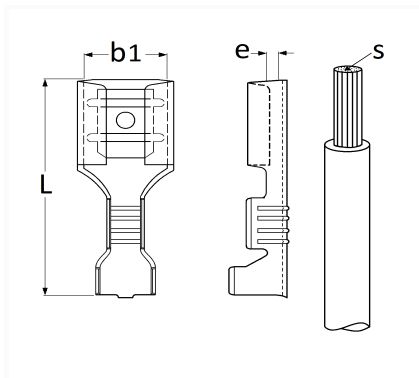

1 Allée des Bouleaux -F-95110 SANNOIS
 +33 (0)1 39 98 55 00
 info@restagraf.com

COSSE PLATE NUE FEMELLE 6,35 x 0,8 mm (2,6 → 6 mm²)

Code article	Nb de références	Nb de pièces	Conditionnement
6892	1	30	SACHET
226892	1	10	BLISTER
306892	1	100	BOÎTE

Informations techniques	
L	19.8 mm
b1	6.35 mm
e	0.8 mm
s	2.6 → 6 mm ²

Matières

LAITON