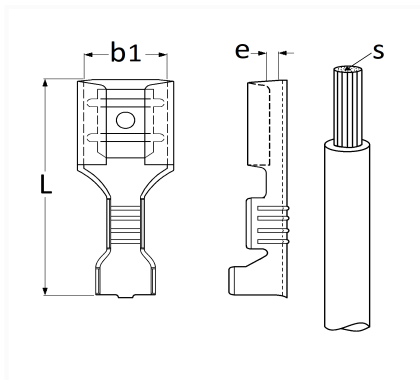

1 Allée des Bouleaux -F-95110 SANNOIS
 +33 (0)1 39 98 55 00
 info@restagraf.com

FLACHSTECKHÜLSE UNISOLIERT 6,35 X 0,8 mm (2,6 → 6 MM²)

Item code	Number of References	Number of pieces	Conditioning
6892	1	30	BEUTEL
226892	1	10	BLISTER
306892	1	100	BEHÄLTER

Technical informations	
L	19.8 mm
b1	6.35 mm
e	0.8 mm
s	2.6 → 6 mm ²

Materials
MESSING