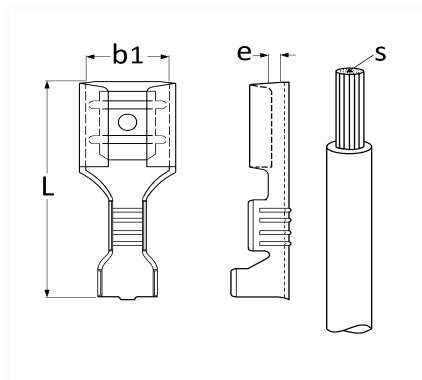

COSSE PLATE NUE FEMELLE 6,35 x 0,8 mm (0.5 → 1,5 mm²)

Code article	Nb de références	Nb de pièces	Conditionnement
6891	1	30	SACHET
226891	1	10	BLISTER
306891	1	100	BOÎTE

Informations techniques	
L	19.8 mm
b1	6.4 mm
e	0.8 mm
s	0.5 → 1.5 mm ²