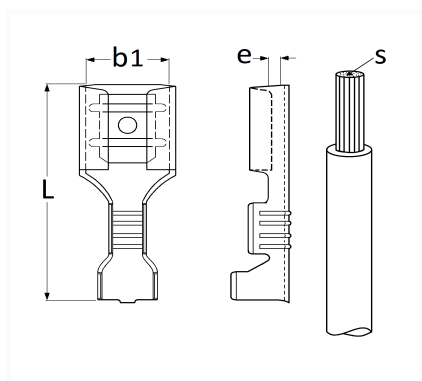

## COSSE PLATE NUE FEMELLE 4,8 X 0,5 mm (0,5 → 2 mm<sup>2</sup>)

Code article	Nb de références	Nb de pièces	Conditionnement
6889	1	30	SACHET
226889	1	10	BLISTER
306889	1	100	BOÎTE

Informations techniques	
L	15.2 mm
b1	4.8 mm
e	0.5 mm
s	0.5 → 2 mm <sup>2</sup>