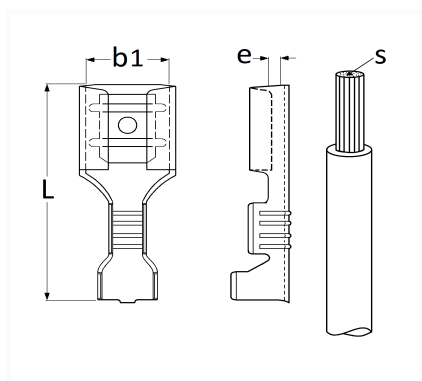

1 Allée des Bouleaux -F-95110 SANNOIS
 +33 (0)1 39 98 55 00
 info@restagraf.com

COSSE PLATE NUE FEMELLE 2,8 X 0,8 mm (0,3 → 1mm²)

Code article	Nb de références	Nb de pièces	Conditionnement
6888	1	30	SACHET
226888	1	10	BLISTER
306888	1	100	BOÎTE

Informations techniques	
L	14 mm
b1	2.8 mm
e	0.8 mm
s	0.3 → 1 mm ²

Matières

LAITON