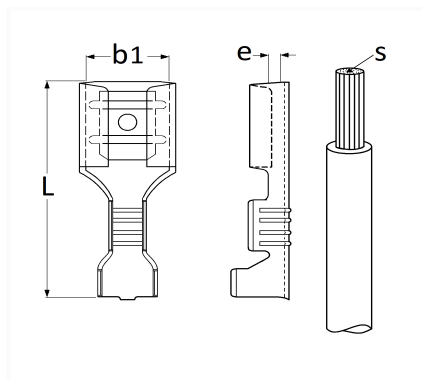

1 Allée des Bouleaux -F-95110 SANNOIS
 +33 (0)1 39 98 55 00
 info@restagraf.com

COSSE PLATE NUE FEMELLE 2,8 X 0,8 mm (0,3 → 1mm²)

Code article	Nb de références	Nb de pièces	Conditionnement
6888	1	30	SACHET
226888	1	10	BLISTER
306888	1	100	BOÎTE

Informations techniques	
L	14 mm
b1	2.8 mm
e	0.8 mm
s	0.3 → 1 mm ²

Matières

LAITON