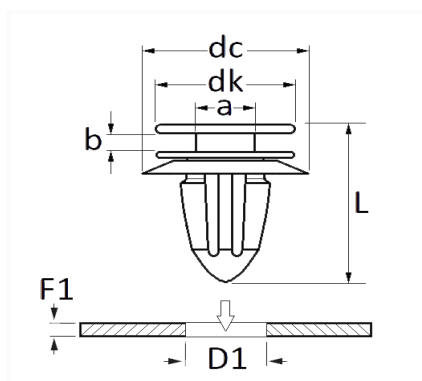

## AGRAFE DE PANNEAU Ø 8,2 mm GARNITURE DE PORTE

Code article	Nb de références	Nb de pièces	Conditionnement
1224	1	50	SACHET

Informations techniques	
dk	12.5 mm
dc	14.9 mm
b	2 mm
a	6 mm
L	19.35 mm
D1	8.2 mm
F1	0.7 mm