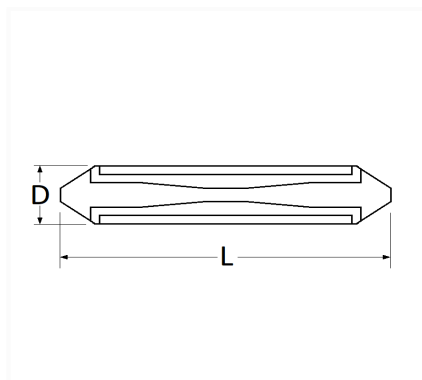

1 Allée des Bouleaux -F-95110 SANNOIS
 +33 (0)1 39 98 55 00
 info@restagraf.com

TORPEDOSICHERUNG 25A

| Item code | Number of References | Number of pieces | Conditioning |
|-----------|----------------------|------------------|--------------|
| 6884 | 1 | 10 | BEUTEL |
| 226884 | 1 | 5 | BLISTER |
| 306884 | 1 | 50 | BEHÄLTER |

| Technical informations | |
|------------------------|---------|
| L | 25.7 mm |
| D | 6 mm |
| Intens. | 25 A |
| | |
| | |
| | |
| | |
| | |
| | |
| | |

| Manufacturer correspondence* | | | |
|------------------------------|---------------|---------------|---------------|
| B.M.W | 61138760139 | FORD Finis | 0591463 |
| FORD Werksnummer | G73A14526 | MERCEDES-BENZ | A0015457534 |
| MERCEDES-BENZ | N072581025100 | MERCEDES-BENZ | N072581025101 |
| PEUGEOT / CITROËN | 650443 | PORSCHE | N0171215 |
| RENAULT | 0854865800 | VOLKSWAGEN | N0171215 |