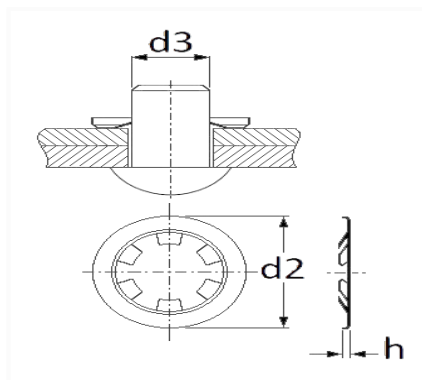

## ARRÊT D'AXE Ø 8 mm POUR TIGE LISSE

| Code article | Nb de références | Nb de pièces | Conditionnement |
|--------------|------------------|--------------|-----------------|
| 1210         | 1                | 25           | SACHET          |

| Informations techniques |       |
|-------------------------|-------|
| d3                      | 8 mm  |
| d2                      | 22 mm |
| h                       | 2 mm  |
|                         |       |
|                         |       |
|                         |       |
|                         |       |
|                         |       |
|                         |       |
|                         |       |