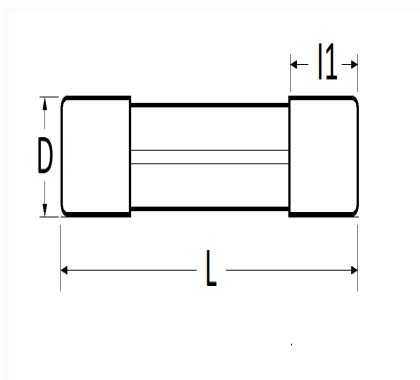

1 Allée des Bouleaux -F-95110 SANNOIS
 +33 (0)1 39 98 55 00
 info@restagraf.com

GLASSICHERUNG 35A 6,3 X 32 mm

Item code	Number of References	Number of pieces	Conditioning
6868	1	10	BEUTEL

Technical informations	
L	31.8 mm
D	6.35 mm
l1	6.2 mm
Intens.	35 A