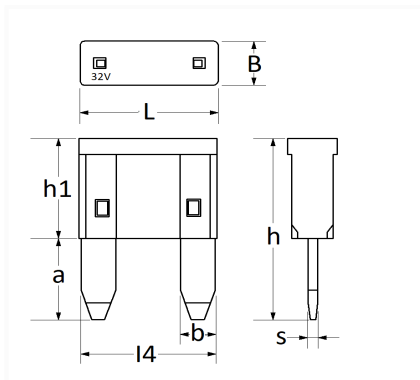

1 Allée des Bouleaux -F-95110 SANNOIS
 +33 (0)1 39 98 55 00
 info@restagraf.com

BLADE FUSE MINI 32V 2A

Item code	Number of References	Number of pieces	Conditioning
6848	1	10	BAG
226848	1	5	BLISTER
306848	1	50	BOX

Technical informations		
L		11.1 mm
B		3.9 mm
h		16.2 mm
h1		8.9 mm
a		7.3 mm
b		2.8 mm
l4		10.8 mm
s		0.82 mm
Intens.		2 A

Materials
ZINC

Manufacturer correspondence*			
AUDI	N10261505	CHEVROLET - DAEWOO	12191645