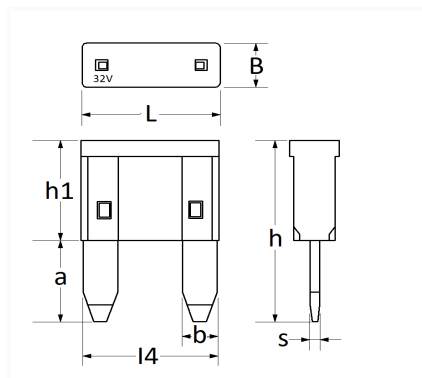

1 Allée des Bouleaux -F-95110 SANNOIS
 +33 (0)1 39 98 55 00
 info@restagraf.com

FUSIBLE PLAT MINI 32V 20A

Code article	Nb de références	Nb de pièces	Conditionnement
6845	1	10	SACHET
226845	1	5	BLISTER
306845	1	50	BOÎTE

Informations techniques	
L	11.1 mm
B	3.9 mm
h	16.2 mm
h1	8.9 mm
a	7.3 mm
b	2.8 mm
l4	10.8 mm
s	0.82 mm
Intens.	20 A

Matières

ZINC

Correspondances constructeurs*

ALFA ROMEO	10401190	B.M.W	61136942071
------------	----------	-------	-------------