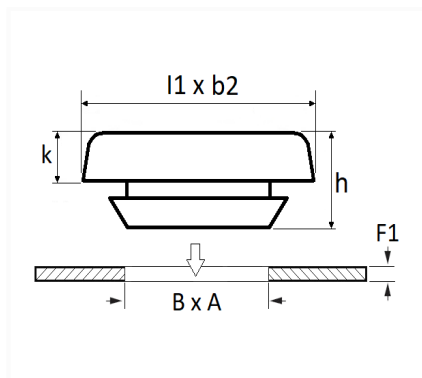

1 Allée des Bouleaux -F-95110 SANNOIS
 +33 (0)1 39 98 55 00
 info@restagraf.com

OBTURATEUR 25 X 50 mm CAISSE ET PORTE

Code article	Nb de références	Nb de pièces	Conditionnement
1196	1	12	SACHET

Informations techniques	
l1	59.5 mm
b2	34 mm
k	3 mm
h	7 mm
B	25 mm
A	50 mm
F1	0.7 → 1.5 mm