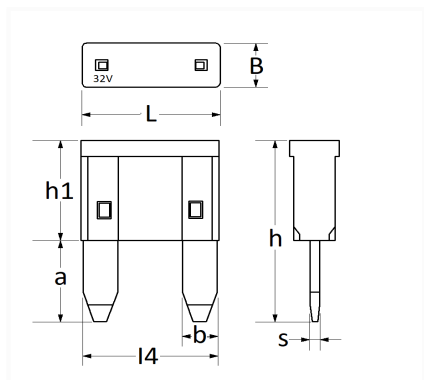

1 Allée des Bouleaux -F-95110 SANNOIS
 +33 (0)1 39 98 55 00
 info@restagraf.com

BLADE FUSE MINI 32V 10A

Item code	Number of References	Number of pieces	Conditioning
6843	1	10	BAG
226843	1	5	BLISTER
306843	1	50	BOX

Technical informations	
L	11.1 mm
B	3.9 mm
h	16.2 mm
h1	8.8 mm
a	7.3 mm
b	2.8 mm
l4	10.8 mm
s	0.82 mm
Intens.	10 A

Materials
ZINC

Manufacturer correspondence*			
ALFA ROMEO	10399690	AUDI	N10261503

Manufacturer correspondence*			
B.M.W	61136917403	CHEVROLET - DAEWOO	12092079
CHEVROLET - DAEWOO	8215508010	CHEVROLET - DAEWOO	96234924
CHRYSLER - JEEP	00ATM10	CUPRA	N10261503
DAIHATSU	9004940056	DAIHATSU	9004940056000
DS Automobiles	6500N9	FIAT	10399690
FIAT	71743851	FORD Engineering number	1L3T14A094FA
FORD Engineering number	955114526BA	FORD Finis	1557377
FORD Finis	4381711	HONDA	9820041000
HYUNDAI	1898004815	HYUNDAI	9187038050
HYUNDAI	FLF0601000	ISUZU	8970620220
IVECO	10399690	IVECO	16713790
JAGUAR	C2C19497	JAGUAR	C2P3080
JAGUAR	C2S9935	JAGUAR	JLM20895
JAGUAR	T2H36056	KIA	1898004815
KIA	9187038050	KIA	K997061110
LANCIA	10399690	LAND ROVER	LR003739
LAND ROVER	LR075978	LAND ROVER	YQF100510
MAZDA	997051210	MAZDA	GD7A67M10
MERCEDES-BENZ	N000000004195	MERCEDES-BENZ	N000000007666
MERCEDES-BENZ	N000000007902	MERCEDES-BENZ	N000000008710
MINI	61136917402	MINI	61136917403
MITSUBISHI	MS810876	MITSUBISHI	MS810886
NISSAN	0894100QAR	NISSAN	24319C9910
OPEL (GM) Catalog number	1238339	OPEL (GM) Catalog number	4419926
OPEL (GM) Catalog number	4704099	OPEL (GM) Catalog number	4808131
OPEL (GM) Catalog number	6238285	OPEL (Stellantis)	6500N9
OPEL Part number	12092079	OPEL Part number	90542150
OPEL Part number	91153942	OPEL Part number	9195763
OPEL Part number	93167525	OPEL Part number	95524723
OPEL Part number	95525638	OPEL Part number	96234924
PEUGEOT / CITROËN	6500N9	PEUGEOT / CITROËN	6504A3
PEUGEOT / CITROËN	6504C1	PEUGEOT / CITROËN	6545KH