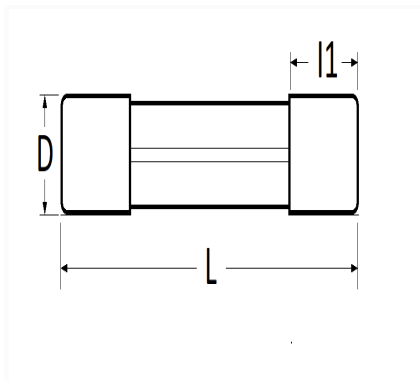

1 Allée des Bouleaux -F-95110 SANNOIS  
 +33 (0)1 39 98 55 00  
 info@restagraf.com

GLASSICHERUNG 20A 7 X 32 mm

Item code	Number of References	Number of pieces	Conditioning
6837	1	5	BEUTEL

Technical informations	
L	32 mm
D	7 mm
l1	6.5 mm
Intens.	20 A