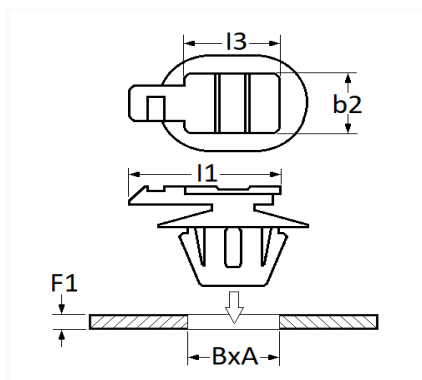

### AGRAFE SUPPORT DE CONNECTEUR 6,2 X 12,2 mm

Code article	Nb de références	Nb de pièces	Conditionnement
1188	1	16	SACHET

Informations techniques	
l1	22 mm
b2	10.4 mm
l3	12 mm
B	12.2 mm
A	6.2 mm
F1	0.5 → 3 mm