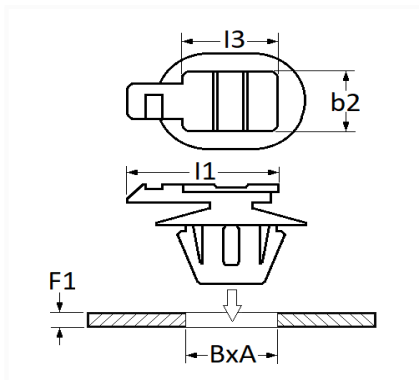

TRÄGERSTOPFEN VERBINDER 6,2 X 12,2 mm

Item code	Number of References	Number of pieces	Conditioning
1188	1	16	BEUTEL

Technical informations	
l1	22 mm
b2	10.4 mm
l3	12 mm
B	12.2 mm
A	6.2 mm
F1	0.5 → 3 mm

Materials
POLYPROPYLEN