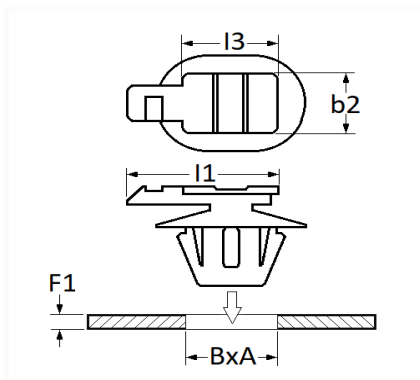

### CONNECTORKLEM 6,2 X 12,2 mm

Item code	Number of References	Number of pieces	Conditioning
1188	1	16	

Technical informations	
l1	22 mm
b2	10.4 mm
l3	12 mm
B	12.2 mm
A	6.2 mm
F1	0.5 → 3 mm

<b>Materials</b>
POLYPROPYLEEN