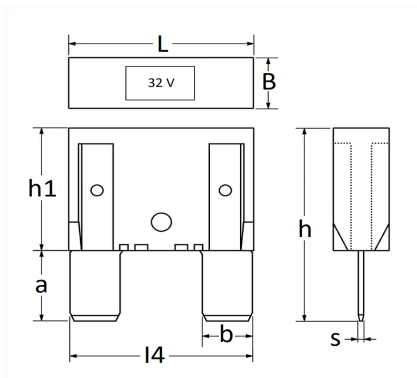

## FUSIBLE PLAT MAXI 32V 100A

Code article	Nb de références	Nb de pièces	Conditionnement
6827	1	2	SACHET
306827	1	10	BOÎTE

Informations techniques	
L	29.5 mm
B	9 mm
h	34 mm
h1	21.6 mm
a	12.5 mm
b	8 mm
l4	29 mm
s	0.82 mm
Intens.	100 A