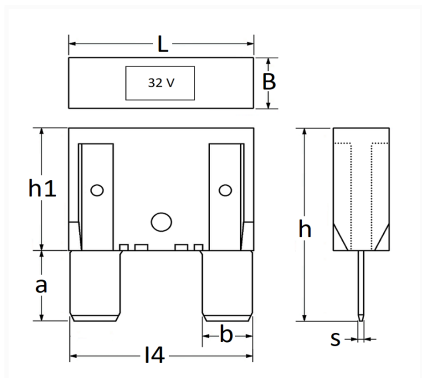

1 Allée des Bouleaux -F-95110 SANNOIS
 +33 (0)1 39 98 55 00
 info@restagraf.com

FUSIBLE PLAT MAXI 32V 100A

Code article	Nb de références	Nb de pièces	Conditionnement
6827	1	2	SACHET
306827	1	10	BOÎTE

Informations techniques	
L	29.5 mm
B	9 mm
h	34 mm
h1	21.6 mm
a	12.5 mm
b	8 mm
l4	29 mm
s	0.82 mm
Intens.	100 A