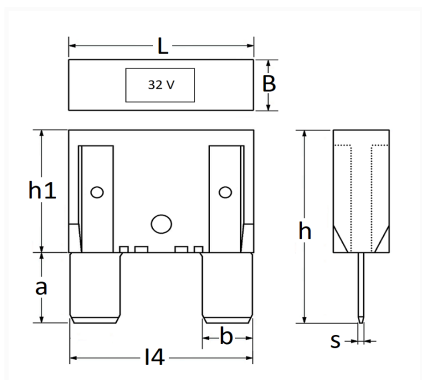

1 Allée des Bouleaux -F-95110 SANNOIS
 +33 (0)1 39 98 55 00
 info@restagraf.com

FLACHSICHERUNG MAXI 32V 100A

Item code	Number of References	Number of pieces	Conditioning
6827	1	2	BEUTEL
306827	1	10	BEHÄLTER

Technical informations		
L		29.5 mm
B		9 mm
h		34 mm
h1		21.6 mm
a		12.5 mm
b		8 mm
l4		29 mm
s		0.82 mm
Intens.		100 A