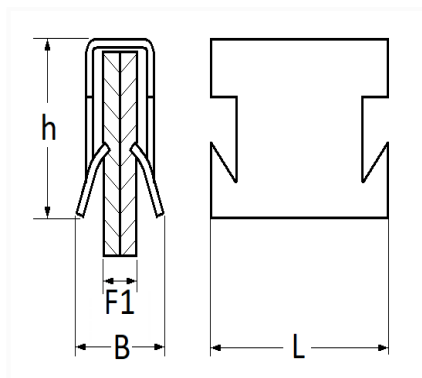

1 Allée des Bouleaux -F-95110 SANNOIS
 +33 (0)1 39 98 55 00
 info@restagraf.com

CLIP PINCE BORD DE TÔLE 6,7 → 8,1 mm

Code article	Nb de références	Nb de pièces	Conditionnement
1185	1	25	SACHET

Informations techniques	
L	12.7 mm
B	9.2 mm
h	10 mm
F1	6.7 → 8 mm