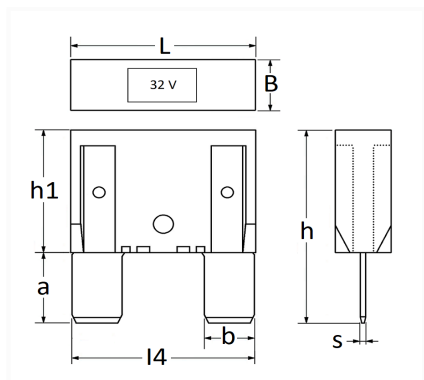

1 Allée des Bouleaux -F-95110 SANNOIS
 +33 (0)1 39 98 55 00
 info@restagraf.com

MAXI 32V BLADE FUSE 30A

Item code	Number of References	Number of pieces	Conditioning
6821	1	2	BAG
226821	1	1	BLISTER
306821	1	10	BOX

Technical informations	
L	29.5 mm
B	9 mm
h	34 mm
h1	21.6 mm
a	12.5 mm
b	8 mm
l4	29 mm
s	0.82 mm
Intens.	30 A

Manufacturer correspondence*			
ALFA ROMEO	11056090	ALFA ROMEO	60800728
AUDI	N10251903	B.M.W	61138367146
CHEVROLET - DAEWOO	96234928	CHRYSLER - JEEP	11056090
CUPRA	N10251903	FIAT	11056090
FIAT	11455790	FIAT	6000618628