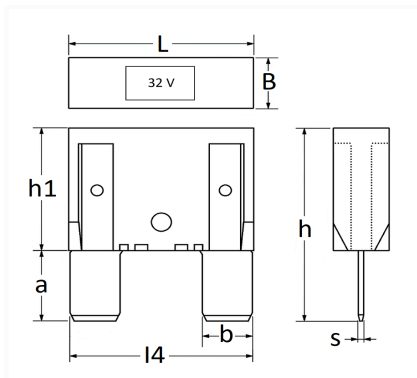

Technical informations	
L	29.5 mm
B	9 mm
h	34 mm
h1	21.6 mm
a	12.5 mm
b	8 mm
l4	29 mm
s	0.82 mm
Intens.	20 A

Manufacturer correspondence*			
ALFA ROMEO	11055990	AUDI	N10251908
B.M.W	61146940095	CHEVROLET - DAEWOO	96234927
CHRYSLER - JEEP	11055990	FIAT	11055990
FIAT	6000618621	FORD Finis	1557380
FORD Finis	3359662	FORD Werksnummer	955114526EA