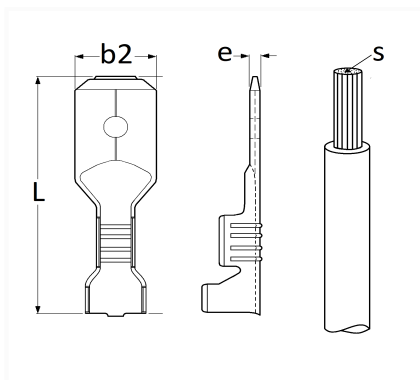

1 Allée des Bouleaux -F-95110 SANNOIS  
 +33 (0)1 39 98 55 00  
 info@restagraf.com

**NIET-GEÏSOLEERDE, PLATTE, MANNELIJKE KABELSCHOEN 6,35 X 0,8 mm (2,5 → 6 mm<sup>2</sup>) VOOR STANDAARD NYLON CONNECTOR**

Item code	Number of References	Number of pieces	Conditioning
6819	1	30	
226819	1	10	
306819	1	100	

Technical informations	
L	28 mm
b2	6.35 mm
e	0.8 mm
s	2.5 → 6 mm <sup>2</sup>

<b>Materials</b>
MESSING