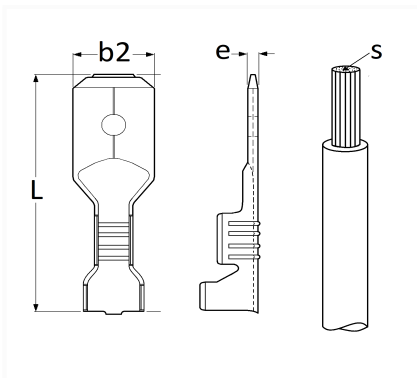

COSSE PLATE NUE MÂLE 6,35 x 0,8 mm (0.75 → 2 mm²) POUR CONNECTEUR STANDARD NYLON

Code article	Nb de références	Nb de pièces	Conditionnement
6818	1	30	SACHET
226818	1	10	BLISTER
306818	1	100	BOÎTE

Informations techniques	
L	28 mm
b2	6.35 mm
e	0.8 mm
s	0.75 → 2 mm ²