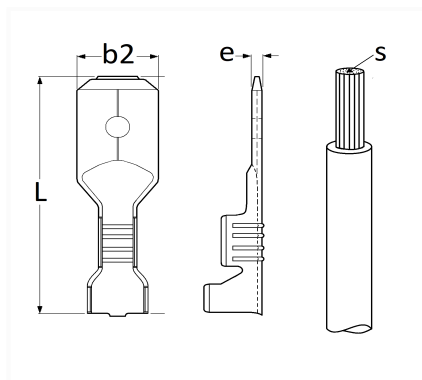

1 Allée des Bouleaux -F-95110 SANNOIS
 +33 (0)1 39 98 55 00
 info@restagraf.com

COSSE PLATE NUE MÂLE 6,35 x 0,8 mm (0.75 → 2 mm²) POUR CONNECTEUR STANDARD NYLON

Code article	Nb de références	Nb de pièces	Conditionnement
6818	1	30	SACHET
226818	1	10	BLISTER
306818	1	100	BOÎTE

Informations techniques	
L	28 mm
b2	6.35 mm
e	0.8 mm
s	0.75 → 2 mm ²

Matières

LAITON