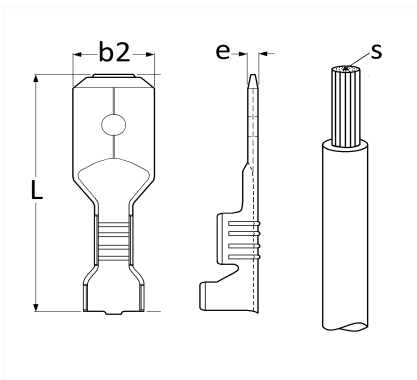

COSSE PLATE NUE MÂLE 6,35 x 0,8 mm (0.75 → 2 mm²) POUR CONNECTEUR STANDARD NYLON

Code article	Nb de références	Nb de pièces	Conditionnement
6818	1	30	SACHET
226818	1	10	BLISTER
306818	1	100	BOÎTE

Informations techniques	
L	28 mm
b2	6.35 mm
e	0.8 mm
s	0.75 → 2 mm ²