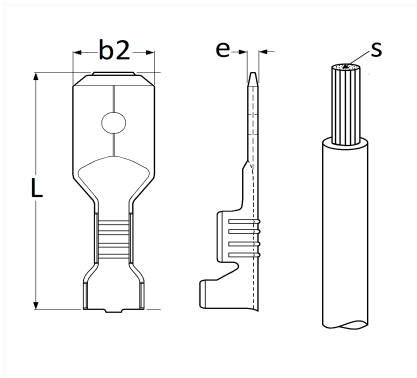

COSSE PLATE NUE MÂLE 6,35 x 0,8 mm (1 → 2,5 mm²)

Code article	Nb de références	Nb de pièces	Conditionnement
6817	1	30	SACHET
226817	1	10	BLISTER
306817	1	100	BOÎTE

Informations techniques	
L	19.6 mm
b2	6.35 mm
e	0.8 mm
s	1 → 2.5 mm ²