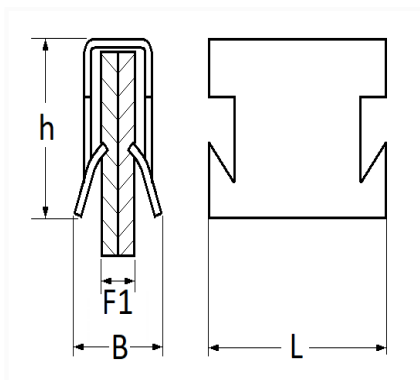

1 Allée des Bouleaux -F-95110 SANNOIS
 +33 (0)1 39 98 55 00
 info@restagraf.com

CLIP PINCE BORD DE TÔLE 4 → 5 mm

Code article	Nb de références	Nb de pièces	Conditionnement
1184	1	50	SACHET

Informations techniques	
L	12.7 mm
B	7.2 mm
h	8.7 mm
F1	4 → 5 mm