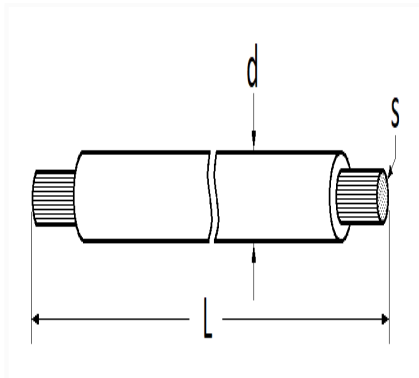

**5 M RODE VOEDINGSKABEL 2 MM<sup>2</sup>**

Item code	Number of References	Number of pieces	Conditioning
6707	1	1	VOORGEPERFOREERD KARTON

Technical informations	
L	5 m
d	2.60 mm
s	2 mm <sup>2</sup>

**Materials**