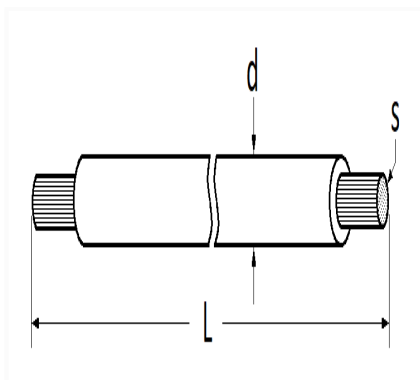

1 Allée des Bouleaux -F-95110 SANNOIS
 +33 (0)1 39 98 55 00
 info@restagraf.com

ELEKTRODRAHT 2 mm² SCHWARZ, 5 M AUFGEROLLT

Item code	Number of References	Number of pieces	Conditioning
6704	1	1	KARTONTRÄGE R

Technical informations	
L	5 m
d	2.60 mm
s	2 mm ²

Materials
KUPFER