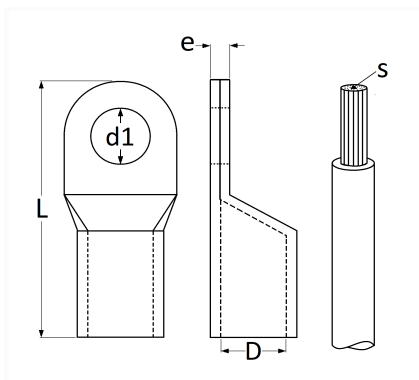

1 Allée des Bouleaux -F-95110 SANNOIS
 +33 (0)1 39 98 55 00
 info@restagraf.com

COSSE TUBULAIRE À SOUDER Ø 10,5 mm (95 mm²)

Code article	Nb de références	Nb de pièces	Conditionnement
6692	1	3	SACHET
41112	1	20	BOÎTE
226692	1	2	BLISTER

Informations techniques	
L	55.5 mm
D	13.5 mm
d1	10.5 mm
e	3.7 mm
s	95 mm ²

Matières

CUIVRE