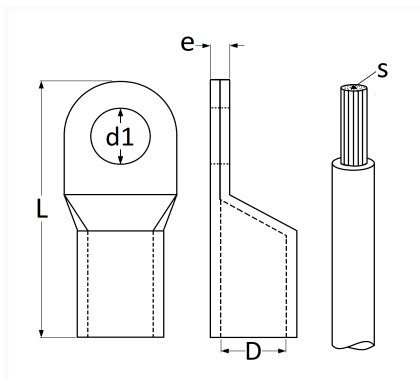

1 Allée des Bouleaux -F-95110 SANNOIS
 +33 (0)1 39 98 55 00
 info@restagraf.com

BUISVORMIGE, LASBARE KABELSCHOEN Ø 10,5 mm (35 mm²)

Item code	Number of References	Number of pieces	Conditioning
6669	1	3	
41109	1	25	
226669	1	2	

Technical informations	
L	40.5 mm
D	8.6 mm
d1	10.5 mm
e	2.5 mm
s	35 mm ²

Materials
KOPER