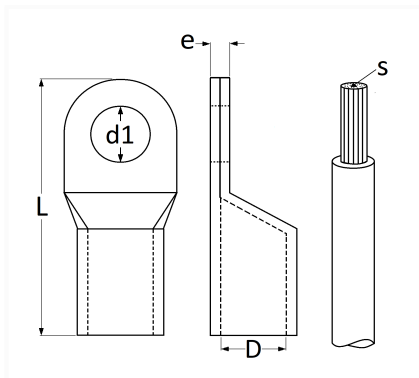

**COSSE TUBULAIRE À SOUDER Ø 8,4 mm (70 mm<sup>2</sup>)**

Code article	Nb de références	Nb de pièces	Conditionnement
6664	1	3	SACHET
41108	1	25	BOÎTE
226664	1	2	BLISTER

Informations techniques	
L	50 mm
D	12 mm
d1	8.4 mm
e	2.8 mm
s	70 mm <sup>2</sup>