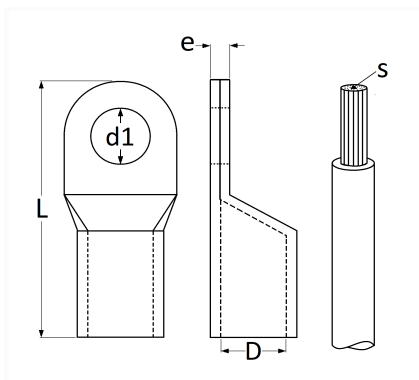

1 Allée des Bouleaux -F-95110 SANNOIS
 +33 (0)1 39 98 55 00
 info@restagraf.com

COSSE TUBULAIRE À SOUDER Ø 8,4 mm (70 mm²)

Code article	Nb de références	Nb de pièces	Conditionnement
6664	1	3	SACHET
41108	1	25	BOÎTE
226664	1	2	BLISTER

Informations techniques	
L	50 mm
D	12 mm
d1	8.4 mm
e	2.8 mm
s	70 mm ²

Matières

CUIVRE