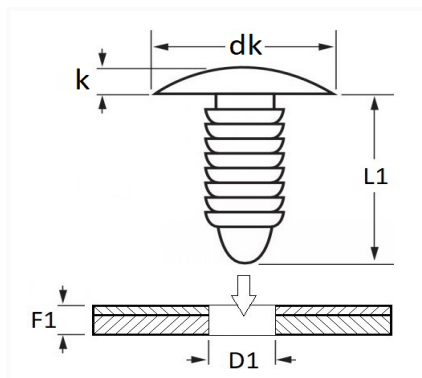

## AGRAFE DE GARNISSAGE Ø 6.5 → 7 mm GARNITURE INTÉRIURE

Code article	Nb de références	Nb de pièces	Conditionnement
1180	1	15	SACHET

Informations techniques	
dk	20 mm
k	2 mm
L1	23 mm
D1	6.5 → 7 mm
F1	6 → 14 mm