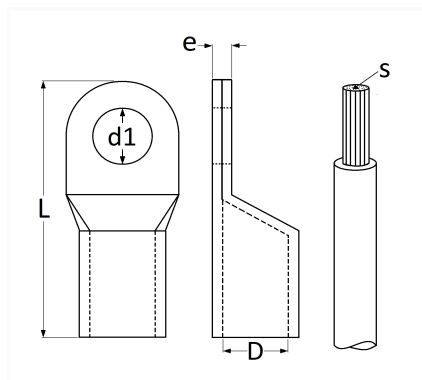

1 Allée des Bouleaux -F-95110 SANNOIS
 +33 (0)1 39 98 55 00
 info@restagraf.com

COSSE TUBULAIRE À SOUDER Ø 8,4 mm (50 mm²)

Code article	Nb de références	Nb de pièces	Conditionnement
6663	1	5	SACHET
41107	1	25	BOÎTE
226663	1	2	BLISTER

Informations techniques	
L	43.5 mm
D	9.6 mm
d1	8.4 mm
e	2.8 mm
s	50 mm ²

Matières

CUIVRE