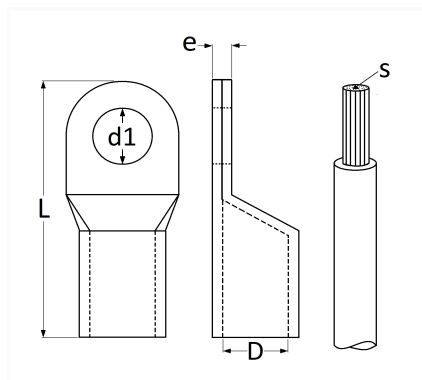

1 Allée des Bouleaux -F-95110 SANNOIS
 +33 (0)1 39 98 55 00
 info@restagraf.com

COSSE TUBULAIRE À SOUDER Ø 8,4 mm (35 mm²)

Code article	Nb de références	Nb de pièces	Conditionnement
6662	1	5	SACHET
41106	1	25	BOÎTE
226662	1	2	BLISTER

Informations techniques	
L	38 mm
D	8.6 mm
d1	8.4 mm
e	2.5 mm
s	35 mm ²

Matières

CUIVRE