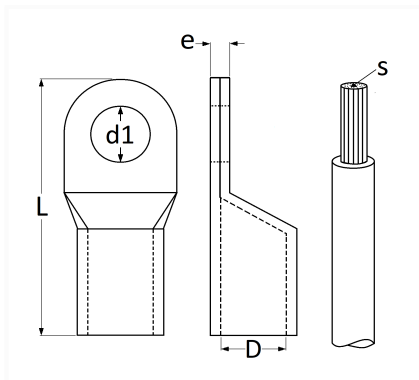

1 Allée des Bouleaux -F-95110 SANNOIS
 +33 (0)1 39 98 55 00
 info@restagraf.com

COSSE TUBULAIRE À SOUDER Ø 6,4 mm (35 mm²)

Code article	Nb de références	Nb de pièces	Conditionnement
6661	1	5	SACHET
41103	1	50	BOÎTE
226661	1	2	BLISTER

Informations techniques	
L	38 mm
D	8.6 mm
d1	6.4 mm
e	2.5 mm
s	35 mm ²

Matières

CUIVRE