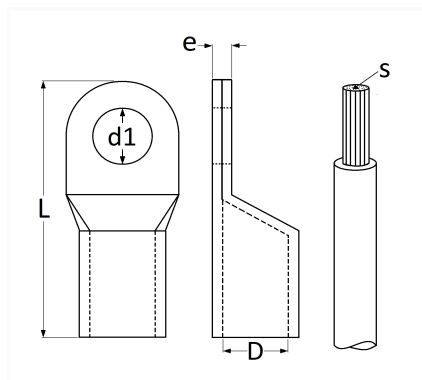

1 Allée des Bouleaux -F-95110 SANNOIS
 +33 (0)1 39 98 55 00
 info@restagraf.com

COSSE TUBULAIRE À SOUDER Ø 8,4 mm (16 mm²)

Code article	Nb de références	Nb de pièces	Conditionnement
6659	1	5	SACHET
41104	1	25	BOÎTE
226659	1	2	BLISTER

Informations techniques	
L	31 mm
D	5.8 mm
d1	8.4 mm
e	1.3 mm
s	16 mm ²

Matières

CUIVRE