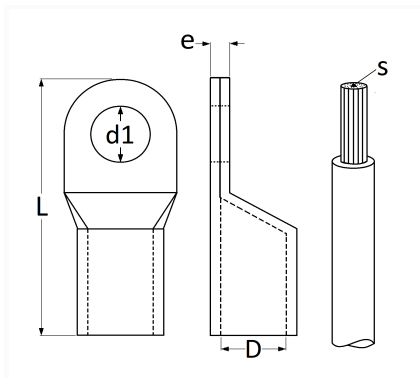

## COSSE TUBULAIRE À SOUDER Ø 6,4 mm (16 mm<sup>2</sup>)

Code article	Nb de références	Nb de pièces	Conditionnement
6658	1	5	SACHET
41101	1	25	BOÎTE
226658	1	2	BLISTER

Informations techniques	
L	31 mm
D	5.8 mm
d1	6.4 mm
e	1.3 mm
s	16 mm <sup>2</sup>