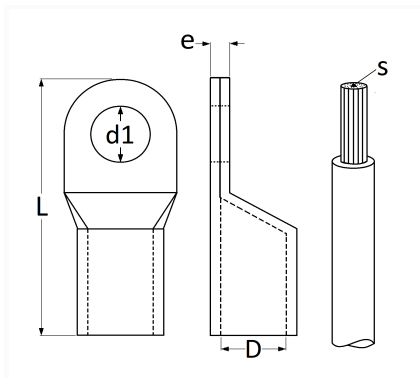

1 Allée des Bouleaux -F-95110 SANNOIS
 +33 (0)1 39 98 55 00
 info@restagraf.com

COSSE TUBULAIRE À SOUDER Ø 6,4 mm (16 mm²)

Code article	Nb de références	Nb de pièces	Conditionnement
6658	1	5	SACHET
41101	1	25	BOÎTE
226658	1	2	BLISTER

Informations techniques	
L	31 mm
D	5.8 mm
d1	6.4 mm
e	1.3 mm
s	16 mm ²

Matières

CUIVRE