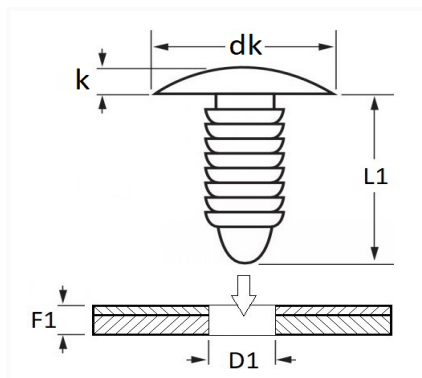

1 Allée des Bouleaux -F-95110 SANNOIS
 +33 (0)1 39 98 55 00
 info@restagraf.com

AGRAFE DE GARNISSAGE Ø 10,4 → 11,4 mm GARNITURE DE PORTE

Code article	Nb de références	Nb de pièces	Conditionnement
1179	1	30	SACHET

Informations techniques	
dk	16 mm
k	2 mm
L1	19 mm
D1	10.4 → 11.4 mm
F1	3 → 10.2 mm

Matières

POLYAMIDE 6

Correspondances constructeurs*

RENAULT 7703077107

* Informations non contractuelles données à titre indicatif