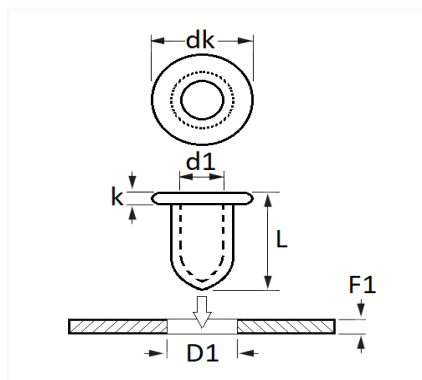

## TÉTINE PLASTIQUE Ø 8 à 8.2 mm GARNITURE INTÉRIEURE ET PORTE

Code article	Nb de références	Nb de pièces	Conditionnement
132	1	50	SACHET

Informations techniques	
dk	16.70 mm
k	1 mm
L	17.7 mm
d1	7.1 mm
D1	8 → 8.2 mm
F1	0.7 → 2 mm