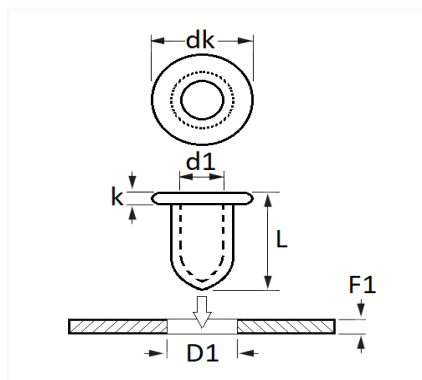

1 Allée des Bouleaux -F-95110 SANNOIS
 +33 (0)1 39 98 55 00
 info@restagraf.com

TÉTINE PLASTIQUE Ø 8 à 8.2 mm GARNITURE INTÉRIEURE ET PORTE

Code article	Nb de références	Nb de pièces	Conditionnement
132	1	50	SACHET

Informations techniques	
dk	16.70 mm
k	1 mm
L	17.7 mm
d1	7.1 mm
D1	8 → 8.2 mm
F1	0.7 → 2 mm

Matières

POLYÉTHYLENE BASSE DENSITÉE

Correspondances constructeurs*

CITROËN - PEUGEOT	698771	CITROËN - PEUGEOT	884790
-------------------	--------	-------------------	--------