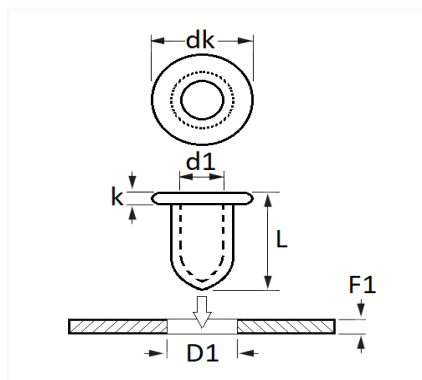

1 Allée des Bouleaux -F-95110 SANNOIS
 +33 (0)1 39 98 55 00
 info@restagraf.com

TÉTINE PLASTIQUE Ø 8 à 8.2 mm GARNITURE INTÉRIURE ET PORTE

Code article	Nb de références	Nb de pièces	Conditionnement
132	1	50	SACHET

Informations techniques	
dk	16.70 mm
k	1 mm
L	17.7 mm
d1	7.1 mm
D1	8 → 8.2 mm
F1	0.7 → 2 mm

Matières

POLYÉTHYLENE BASSE DENSITÉE

Correspondances constructeurs*

CITROËN - PEUGEOT	698771	CITROËN - PEUGEOT	884790