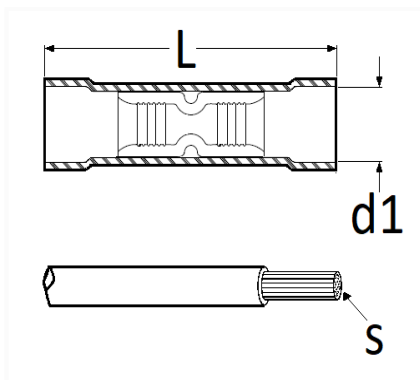

1 Allée des Bouleaux -F-95110 SANNOIS
 +33 (0)1 39 98 55 00
 info@restagraf.com

SCHRUMPF-CRIMPHÜLSE 1,5 → 2,5 MM²

Item code	Number of References	Number of pieces	Conditioning
6648	1	10	BEUTEL
226648	1	5	BLISTER
306648	1	50	BEHÄLTER

Technical informations	
L	36 mm
d1	4.7 mm
s	1.5 → 2.5 mm ²

Materials
VERZINNTES KUPFER