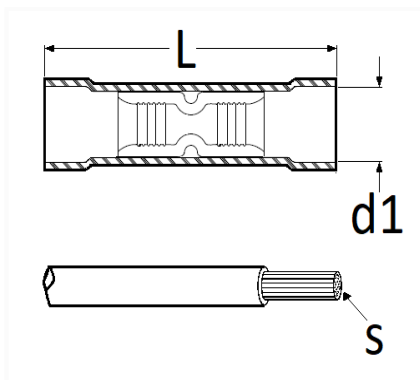

1 Allée des Bouleaux -F-95110 SANNOIS  
 +33 (0)1 39 98 55 00  
 info@restagraf.com

SCHRUMPF-CRIMPHÜLSE 0,5 → 1,5 MM<sup>2</sup>

Item code	Number of References	Number of pieces	Conditioning
6647	1	10	BEUTEL
226647	1	5	BLISTER
306647	1	50	BEHÄLTER

Technical informations	
L	36 mm
d1	4 mm
s	0.5 → 1.5 mm <sup>2</sup>

Materials
VERZINNTES KUPFER