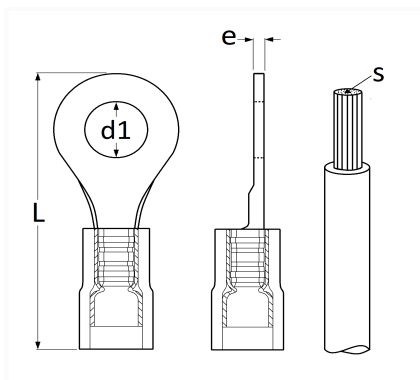

1 Allée des Bouleaux -F-95110 SANNOIS
 +33 (0)1 39 98 55 00
 info@restagraf.com

COSSE RONDE PRÉ-ISOLÉE NON RENFORCÉE Ø 13 mm (2,6 → 6 mm²)

Code article	Nb de références	Nb de pièces	Conditionnement
6645	1	25	SACHET
306645	1	50	BOÎTE

Informations techniques	
L	39.6 mm
d1	13 mm
e	1 mm
s	2.5 → 6 mm ²

Matières

CUIVRE