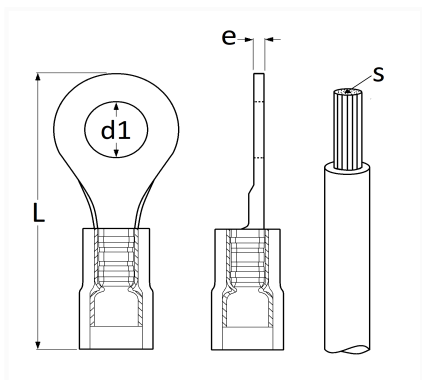

1 Allée des Bouleaux -F-95110 SANNOIS  
 +33 (0)1 39 98 55 00  
 info@restagraf.com

**COSSE RONDE PRÉ-ISOLÉE NON RENFORCÉE Ø 13 mm (2,6 → 6 mm<sup>2</sup>)**

Code article	Nb de références	Nb de pièces	Conditionnement
6645	1	25	SACHET
306645	1	50	BOÎTE

Informations techniques	
L	39.6 mm
d1	13 mm
e	1 mm
s	2.5 → 6 mm <sup>2</sup>

<b>Matières</b>
CUIVRE