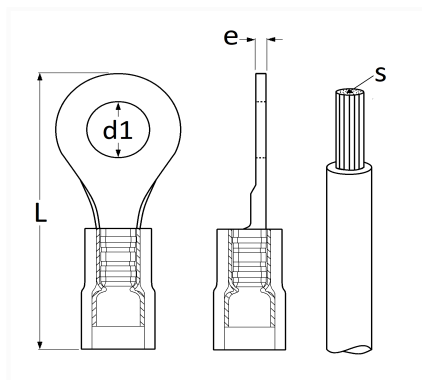

COSSE RONDE PRÉ-ISOLÉE NON RENFORCÉE Ø 13 mm (2,6 → 6 mm²)

Code article	Nb de références	Nb de pièces	Conditionnement
6645	1	25	SACHET
306645	1	50	BOÎTE

Informations techniques	
L	39.6 mm
d1	13 mm
e	1 mm
s	2.5 → 6 mm ²